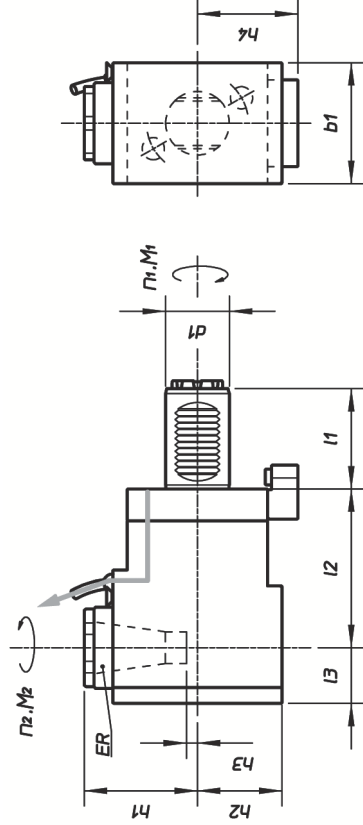

ALGRA
Meccanica di precisione

17/UB

Radiale
Radial
Radial
Radial

Portapinza
Collet chuck
Pince de serrage
Spannzangeaufnahme

Refrigerazione esterna
External coolant supply
Alimentation d'arrosage extérieur
Kühlschmierstoffzuführung extern

$i = n1:n2 = -1 (1:1)$

Codice - code - code - Bestell Nr.

	d1	ER	l1	l2	l3	b1	h1	h2	h3	h4	M ₂	n ₂	p
											Nm	min ⁻¹	kw
RRPPS 30 121UB	30	25	53	55	31	64	56	48	3	53	32	6000	8
RRPPS 30 321UB	30	25	53	85	31	64	56	48	3	53	32	6000	8
RRPPS 30 421UB	30	25	53	100	31	64	56	48	3	53	32	6000	8
RRPPS 50 121UB	50	40	70	110	44	88	92	73	16	68	100	4000	12