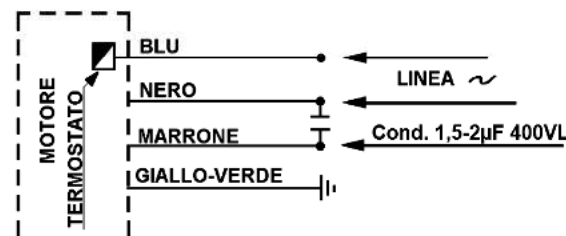

SCHEMA COLLEGAMENTI

Targhetta Dati

ET.: B2 MOD.: 292

30.82.242
220-240 V~ 50 Hz mod.141064
0,28A 25Wr 2700RPM
1,5-2µF / >400Vac cosφ=0,9
THERM.PROT.

00X00 / 01

5	15.10.'15	Fresata albero era 30mm	Vitt				
ED.	DATA DATE	MODIFICHE MODIFICATIONS	DIS. DRWN	ED.	DATA DATE	MODIFICHE MODIFICATIONS	DIS. DRWN
DENOMINAZIONE / DESCRIPTION				TOLLERANZE GENERALI GENERAL TOLERANCE			
Motore chiuso a condensatore 2poli 220-240 V~ 50Hz.				DIS. DRWN Vitt			
				SCALA SCALE			
				DATA DATE 21.09.1990			
				PRODUZIONE			
MA-VIB S.p.A. Inzago (MI) Italy www.mavib.com			SOSTITUITO DA REPLACED BY SOSTITUIRE REPLACES DIS. CLIENTE CUST. DRW RIF. CATALOGO CATALOG REF.		NOME FILE FILE NAME		EDIZIONE
			8498		DESIGNO NR. / DRAWING NO.		5
			141064		30.82.242		